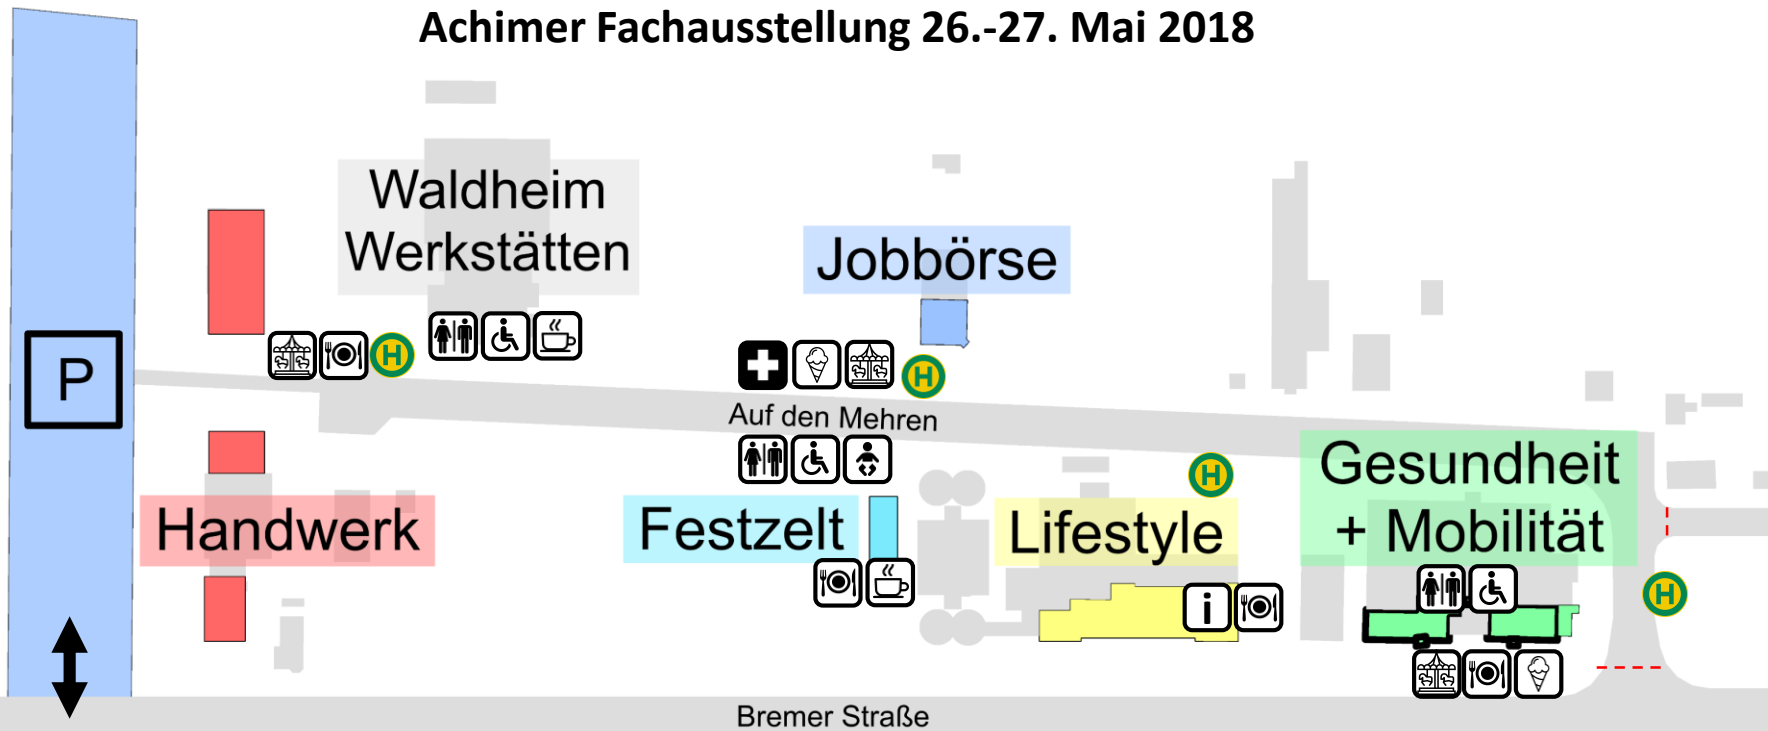

Achimer Fachausstellung 26.-27. Mai 2018

HANDWERK:

Bindemann Fenster, Türen, Garagentore
 Birte Wührmann Fotografie
 Decosun Sonnschutztechnik
 Dicht-o-fix Nord
 EBT-Aluminiumbau
 Einrichtungshaus Osmers
 elektro-wolters
 Fach Werk Besonders Schenken
 Friedrich Lindhorst Sanitär- u. Heizungstechnik
 Gartenbau & Containerdienst Kardel
 Gebr. Wagner Dach- und Fassadensanierung
 Glastechnik Seemann
 G&C Rasch Abbruch-, Erd- u. Baggerarbeiten
 HEIM & HAUS Produktion und Vertrieb
 IsoBauTeam
 Konzept Tischlerei Wöhltjen - Relax Betten
 Konzept Tischlerei Wöhltjen - Tiny Hous
 Köster Bedachung
 New Fresh Color
 Schmalz & Konrad OHG Plameco Decken
 Schornsteinfeger Görn/Hecht
 Volk-Holzbearbeitung
 Wehrhahn Kamine, Öfen, Bäder, Fliesen
 Zwilling Immobilien

GESUNDHEIT+MOBILITÄT:

2-Rad Dreher
 Aller-Weser-Klinik
 Ani-Fit Zell-Check
 Ani-Fit Cellagon
 Autohaus Brandt
 Barbara Rabong Praxis f. Neurofeedback
 Emmi-Dent-EmmiPet
 Ganzheitl. Ernährungsberatung & Bioscan Vital Analyse
 H&R Aufzüge
 Hörakustik Schmitz
 kyBoot Shop Bremen
 Magnetix Wellness Ostfriesland
 Optiker Bode
 Physikalische Gefäßtherapie
 Praxis für natürliche Tiergesundheit
 Selbsthilfegruppe bezüglich seelischer Beschwerden
 swing, move & smile - Beweg und fit für den Alltag
 Traditionsverband Steuben-Kaserne Achim
 Verkehrsverbund Bremen/Niedersachsen (VBN)
 Happysmileclean

Weitere (entlang der Straße):

Autohaus Cloppenburg
 Boot-Sport-Verein Achim/Thedinghausen
 Freiwillige Feuerwehr + THW Achim
 Gasthof zur Linde "Meyer Bierden"
 Polizeiinspektion Verden/Osterholz
 Reico Vital-Systeme
 Stadtwerke Achim
 Waldheim Werkstätten

-  1. Hilfe
-  WC (barrierefrei)
-  Wickeltisch
-  Information
-  Haltestelle Bürgerbus
-  Speisen / Getränke
-  Kaffee / Kuchen
-  Eis
-  Kinderattraktion